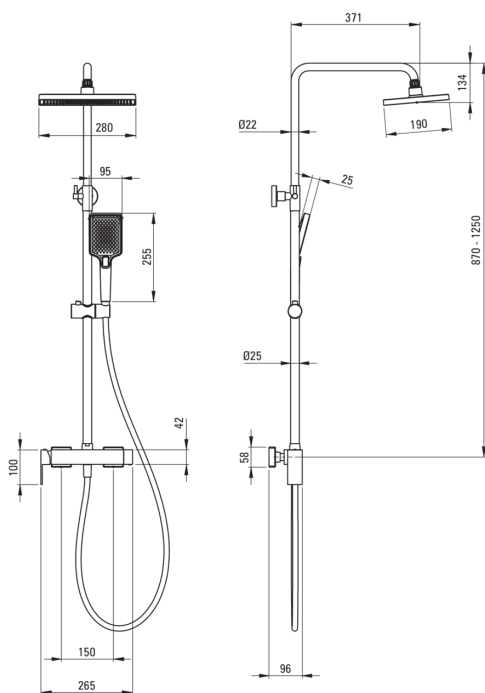

ANEMON

Pălărie de duș, cu baterie de duș

 deante

Codul produsului: NAC_N1BZ

EAN: 5907650819615

Culoarea: nero

Garanție [ani]: 5

Coloane de duș

Finisaj nero

Baterie Da

Reglarea înălțimii capului de duș tip ploaie Da

Tijă

Material oțel inoxidabil

Caracteristici suplimentare unghi reglabil al capului dușului

Cap de duș

Formă rectangular

Material ABS

Lățime [mm] 190

Lungimea [mm] 280

Anti-calc Da

Număr de funcții 1

Tipul de jet ploaie

Dușuri de mână

Număr de funcții 4

Anti-calc Da

Tipul de jet ploaie, hidromasaj, 2 x mix

Furtunuri

Material împletitură PVC

Anti-twist 1

Comutator funcții

Tipul comutatorului ceramic mecanic

Baterie